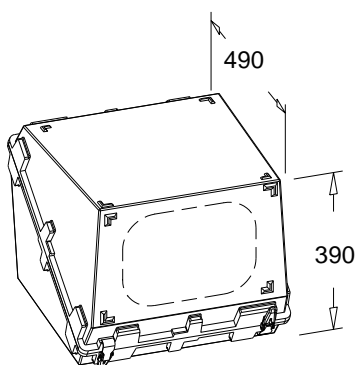

## Монтаж – вертикальный „V“ (Стандарт)

DIABOX 87  
Окно 290x290мм

DIABOX 107  
Окно 300x420мм

DIABOX 137  
Окно 300x500мм

## Монтаж – горизонтальный „H“

DIABOX 87  
Окно 210x290мм

DIABOX 107  
Окно 210x420мм

DIABOX 137  
Окно 210x500мм

**Стандартное исполнение:** акриловое стекло, безопасное стекло или изоляционное стекло  
**GO-исполнение:** безопасное стекло или изоляционное стекло