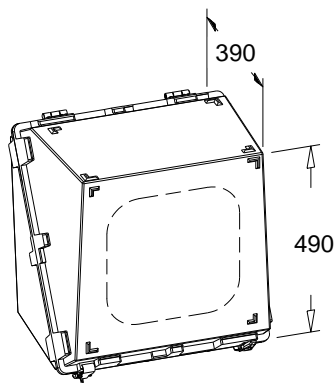

# DIABOX варианты монтажа - горизонтальный и вертикальный

## Монтаж – вертикальный „V“ (Стандарт)

DIABOX 87  
Окно 290x290мм

DIABOX 107  
Окно 300x420мм

DIABOX 137  
Окно 300x500мм

## Монтаж – горизонтальный „H“

DIABOX 87  
Окно 210x290мм

DIABOX 107  
Окно 210x420мм

DIABOX 137  
Окно 210x500мм

**Стандартное исполнение:** акриловое стекло, безопасное стекло или изоляционное стекло  
**GO-исполнение:** безопасное стекло или изоляционное стекло