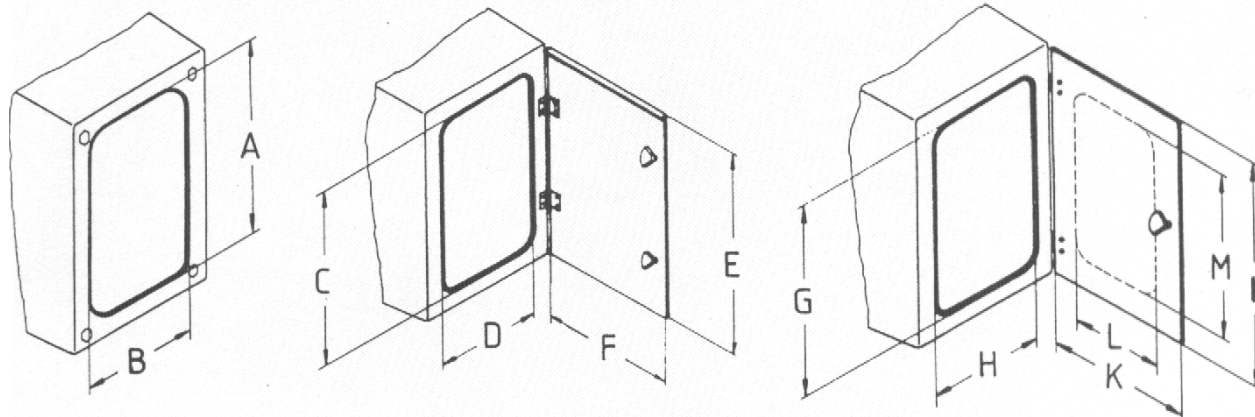

Окна и двери в защитных ящиках

F Исполнение с окном

FA Окно из акрилового стекла

FS Окно из защитного стекла

STA Исполнение с дверями на шарнирах из акрилового стекла

ST Исполнение с дверями на шарнирах из GfK (армированного стекловолокном полиэфир)

STF Исполнение с дверями на шарнирах и окном

Пожалуйста укажите место нахождения окна или двери в охватываемой (TE) или в охватывающей части (TU) (Буквенно-цифровое обозначение: например FATE или FATU)

Окно		MULTIBOX тип							
Тип	Размеры в мм	25	48	60	70	80	100	150	170
F	A	360	360	500	500	540	500	540	540
	B	260	260	300	300	310	300	310	310
	C	376	376	514	514	574	514	574	574
STA	D	248	248	316	316	367	316	367	367
	E	420	420	586	586	678	586	678	678
	F	320	320	386	386	451	386	451	451
	G			514	514	574	514	574	574
ST	H			312	312	367	312	367	367
	I			600	600	700	600	700	700
	K			400	400	470	400	470	470
	L			210	210	300	210	300	300
	M			420	420	500	420	500	500
Количество дверных ручек		1	1	1	1	2	1	2	2