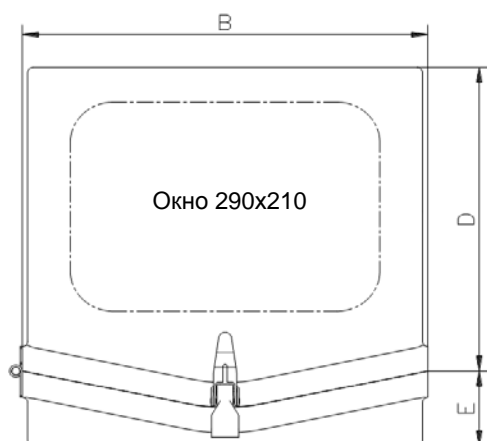

Дополнительные технические данные см. [KD015](#)

Коэффициент теплоотдачи K		J1	J2	J3	J4
Стандарт	без окна	4,4	4,6	4,8	5,0
	с окном	4,9	5,1	5,3	5,5
arctic-Alu (только крышка)	без окна	2,3	2,5	2,7	3,0
	с окном	2,7	3,0	3,3	3,5

Применение

Защитные кожухи UNIBOX состоят из двух частей с прямым, горизонтальным соединением между верхней и нижней частями. Эта конструкция обеспечивает хороший доступ к прибору в процессе монтажа или обслуживания датчиков перепада давления и принадлежащих к ним вентильных блоков. Съёмная или оснащённая шарнирами верхняя часть позволяет подключение линий спереди, со стороны, снизу или сзади.

Виды исполнения

- ☐ **SV** 2 быстродействующих затвора из нержавеющей стали
- ☐ **SE** 2 шарнира и 2 быстродействующих затвора
  - ☐ **DFVA** фиксатор крышки, нержавеющая сталь, смонтирован

Окно

- ☐ **FS** Окно из безопасного стекла
  - ☐ Ø 200 (только спереди)
  - ☐ 290 x 210мм
    - Монтажная сторона:
      - ☐ слева
      - ☐ справа
      - ☐ сверху

Дополнительная изоляция arctic

Из полиуретановой пены, невозможна укладка друг в друга (штабелирование)

- ☐ **arctic-Alu** изоляция с внутренней оболочкой из алюминиевой фольги (изолирована только крышка)

Взрывозащита

- ☐ **GO** антистатическое для предотвращения электростатического заряда согласно DIN EN IEC 60079-0

Вентиляционные и водоотливные штуцеры (см. [KD184](#))

- ☐ **LF** Лабиринтный фильтр IP44
- ☐ **DV** Водоотливной и вентиляционный штуцер IP66

Размеры (мм) и вес (кг)

UNIBOX	A	B	C	D	E	Вес
Тип J1	380	380	310	305	75	5,2
Тип J2	420	380	310	305	115	5,5
Тип J3	480	380	310	405	75	6,5
Тип J4	520	380	310	405	115	6,8

Пример заказа: UNIBOX J1 SV FS arctic-Alu GO