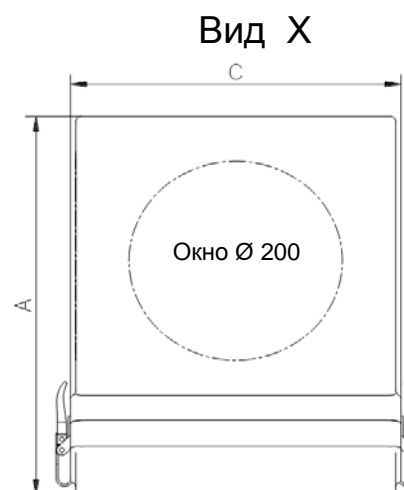

Дополнительные технические данные см. [KD015](#)

Коэффициент теплоотдачи K		J1	J2	J3	J4
Стандарт	без окна	4,4	4,6	4,8	5,0
	с окном	4,9	5,1	5,3	5,5
arctic-Alu (только крышка)	без окна	2,3	2,5	2,7	3,0
	с окном	2,7	3,0	3,3	3,5

Применение

Защитные кожухи UNIBOX состоят из двух частей с прямым, горизонтальным соединением между верхней и нижней частями. Эта конструкция обеспечивает хороший доступ к прибору в процессе монтажа или обслуживания датчиков перепада давления и принадлежащих к ним вентильных блоков. Съёмная или оснащённая шарнирами верхняя часть позволяет подключение линий спереди, со стороны, снизу или сзади.

Виды исполнения

- ☐ **SV** 2 быстродействующих затвора из нержавеющей стали
- ☐ **SE** 2 шарнира и 2 быстродействующих затвора
  - ☐ **DFVA** фиксатор крышки, нержавеющая сталь, смонтирован

Окно

- ☐ **FS** Окно из безопасного стекла
  - ☐ Ø 200 (только спереди)
  - ☐ 290 x 210мм
    - Монтажная сторона:
      - ☐ слева
      - ☐ справа
      - ☐ сверху

Дополнительная изоляция arctic

Из полиуретановой пены, невозможна укладка друг в друга (штабелирование)

- ☐ **arctic-Alu** изоляция с внутренней оболочкой из алюминиевой фольги (изолирована только крышка)

Взрывозащита

- ☐ **GO** антистатическое для предотвращения электростатического заряда согласно DIN EN IEC 60079-0

Вентиляционные и водоотливные штуцеры (см. [KD184](#))

- ☐ **LF** Лабиринтный фильтр IP44
- ☐ **DV** Водоотливной и вентиляционный штуцер IP66

Размеры (мм) и вес (кг)

UNIBOX	A	B	C	D	E	Вес
Тип J1	380	380	310	305	75	5,2
Тип J2	420	380	310	305	115	5,5
Тип J3	480	380	310	405	75	6,5
Тип J4	520	380	310	405	115	6,8

Пример заказа: UNIBOX J1 SV FS arctic-Alu GO