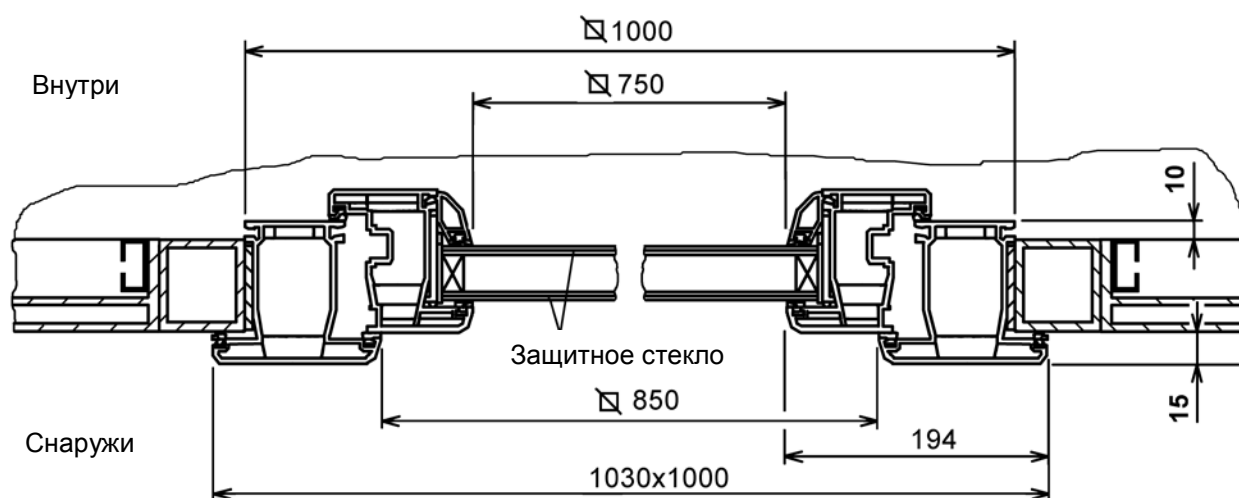

Поворотно-откидное окно для домиков фирмы INTERTEC

Пластиковые окна "Komfort" SZ093

Одностворчатое поворотно-откидное окно
Размер: 1000 x 1000мм
Многослойное безопасное стекло толщиной 6мм
Глубина монтажа: 74мм

Теплозащитное стекло: 1,1 кВт
6-ти камерная профильная система
Цвет внутри и снаружи белый
Уплотнение: RAL 9018

Другие размеры по запросу.