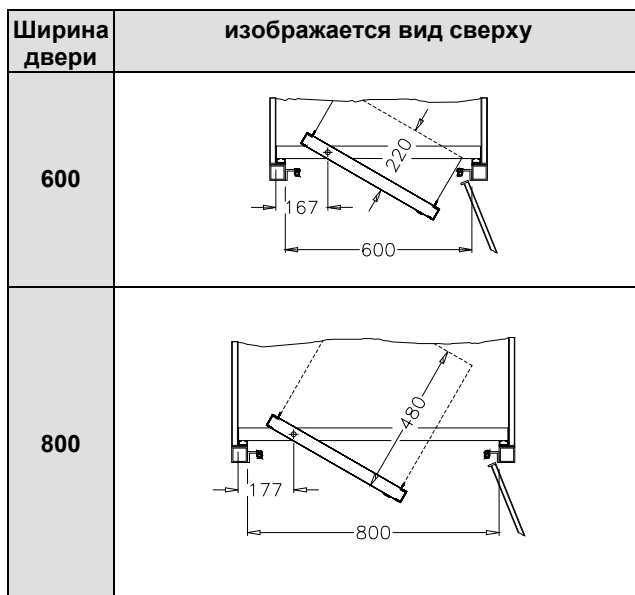

19-дюймовая поворотная рама для защитных шкафов

II. Крепление кронштейна, жестко за дверью

III. Крепление несущей балки, передвигаемое по глубине

19-дюймовая поворотная рама для защитных шкафов

IV. Крепление кронштейна, перемещаемое по глубине