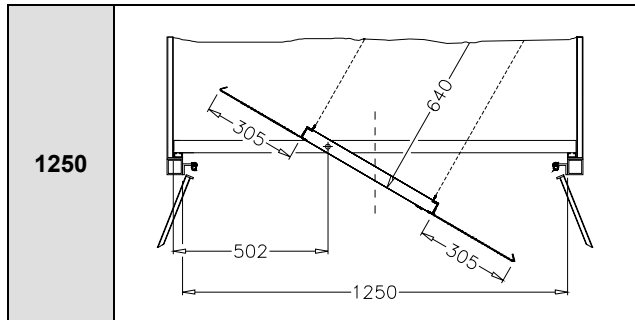

19-дюймовая поворотная рама для защитных шкафов

II. Крепление кронштейна, жестко за дверью

III. Крепление несущей балки, передвигаемое по глубине

19-дюймовая поворотная рама для защитных шкафов

IV. Крепление кронштейна, перемещаемое по глубине