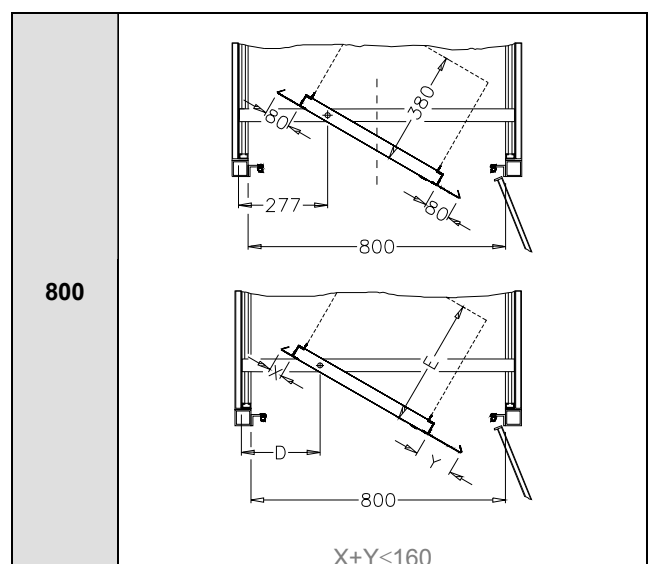

19-дюймовая поворотная рама для защитных шкафов

II. Крепление кронштейна, жестко за дверью

III. Крепление несущей балки, передвигаемое по глубине

19-дюймовая поворотная рама для защитных шкафов

IV. Крепление кронштейна, перемещаемое по глубине