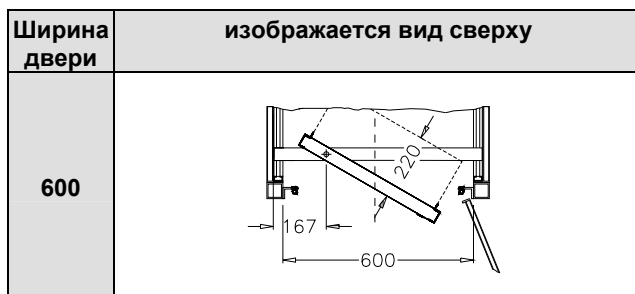

19-дюймовая поворотная рама для защитных шкафов

II. Крепление кронштейна, жестко за дверью

III. Крепление несущей балки, передвигаемое по глубине

19-дюймовая поворотная рама для защитных шкафов

IV. Крепление кронштейна, перемещаемое по глубине