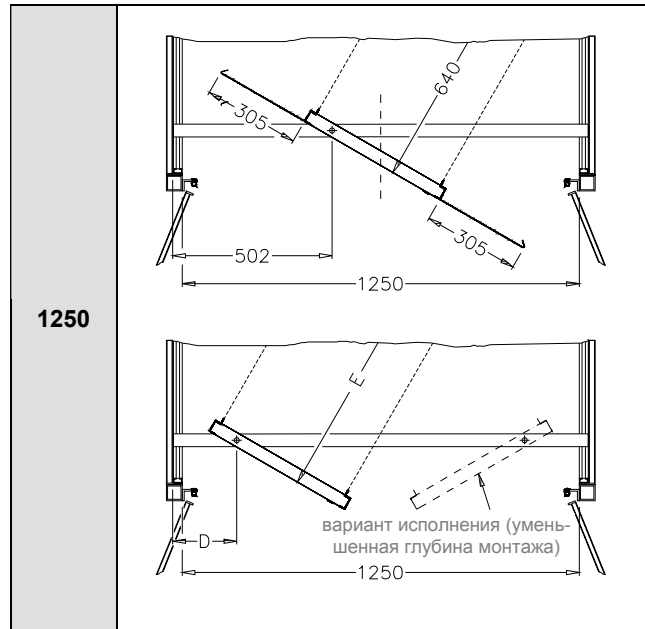

19-дюймовая поворотная рама для защитных шкафов

II. Крепление кронштейна, жестко за дверью

III. Крепление несущей балки, передвигаемое по глубине

19-дюймовая поворотная рама для защитных шкафов

IV. Крепление кронштейна, перемещаемое по глубине