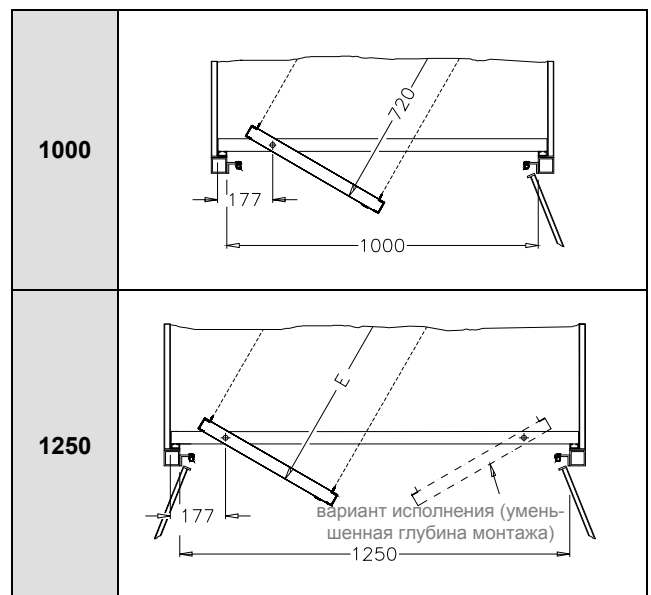

19-дюймовая поворотная рама для защитных шкафов

II. Крепление кронштейна, жестко за дверью

III. Крепление несущей балки, передвигаемое по глубине

19-дюймовая поворотная рама для защитных шкафов

IV. Крепление кронштейна, перемещаемое по глубине