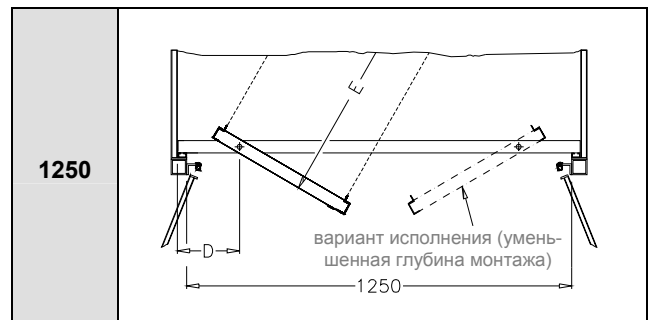

19-дюймовая поворотная рама для защитных шкафов

II. Крепление кронштейна, жестко за дверью

III. Крепление несущей балки, передвигаемое по глубине

19-дюймовая поворотная рама для защитных шкафов

IV. Крепление кронштейна, перемещаемое по глубине