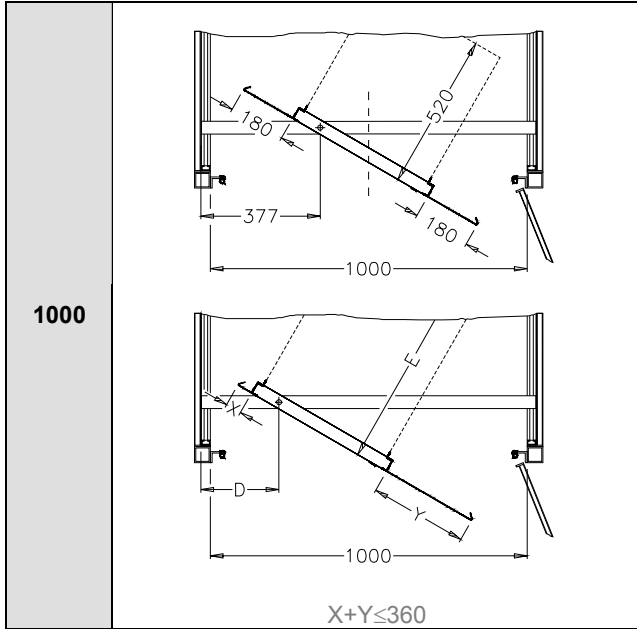

19-дюймовая поворотная рама для защитных шкафов

II. Крепление кронштейна, жестко за дверью

III. Крепление несущей балки, передвигаемое по глубине

19-дюймовая поворотная рама для защитных шкафов

IV. Крепление кронштейна, перемещаемое по глубине